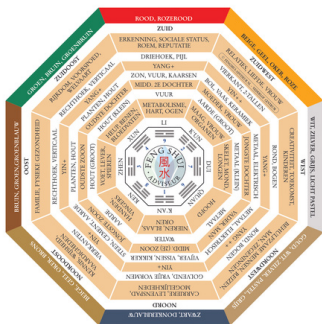

Na het voltooien van deze opleiding ben je in staat om huis en omgeving in harmonie te brengen, en je bent ook gekwalificeerd als feng shui specialist. Dit stelt je in staat om je kennis te delen en anderen te helpen bij het optimaliseren van hun leefomgeving.

Schrijf je in voor de feng shui opleiding en zet de eerste stap naar het creëren van harmonie en balans.

Unieke opleiding

Gebaseerd op de traditionele vorm- en kompasschool.

Deze opleiding Feng Shui is uniek. In de eerste plaats is de opleiding heel compleet. Daarnaast is deze niet alleen heel uitgebreid, maar ook echt praktisch toepasbaar. Je leert de traditionele feng shui leer. Sinds feng shui in het westen toegepast wordt, zijn er vele richtingen ontstaan. Wat je hier leert, is gebaseerd op de enige echte traditionele vorm- en kompasschool.

Inclusief gereedschappen

Wij verstrekken de feng shui gereedschappen die je nodig hebt.

Je hoeft dus niet zelf op zoek te gaan naar een bagua, lo-shu raster, elementen schema of een feng shui liniaal.

Deze gereedschappen zijn speciaal voor de opleiding ontworpen. Na inschrijving ontvang je de complete startset.